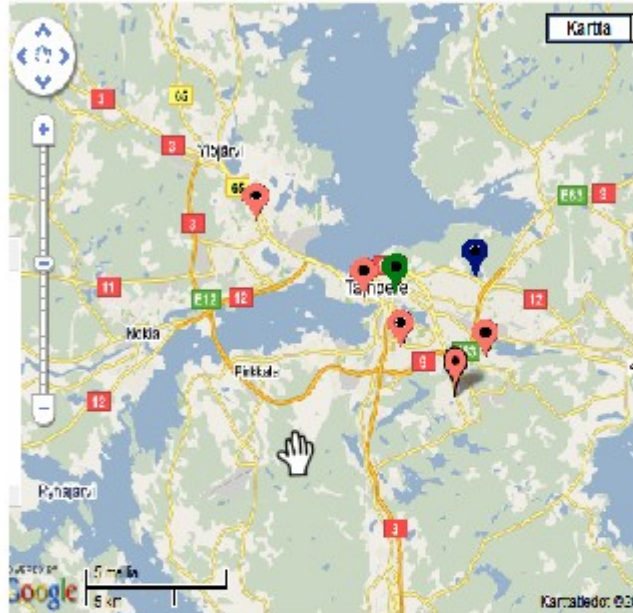

Hae kirjastoa

Hae kirjoja

Hae palvelua

Paikkakunta

Tampere

[Aakkosellinen hakemisto](#)

Näytä

- ☐ Kunnan/kaupunginkirjastot
- ☐ Ammattikorkeakoulukirjastot
- ☐ Ammattioppilaitoskirjastot
- ☐ Yliopistokirjastot
- ☐ Erikoiskirjastot

Konseptimalli

Hakutulokset

Kunnan/kaupunginkirjastot

Asioi netissä: **PIKI-VERKKOKIRJASTO**

Tampereen kaupunginkirjasto

Puh. (03) 565 614
Pirkankatu 2, 33101 Tampere

[Näytä reitti](#)

ma-pe 10-20, la 10-16
Lukusali myös su 11-17

Esteetön | Hiljainen lukusali |
Kokoustilat | Mikrofilmit |
Musiikkihuone | Skanneri

Hatanpään sairaalikirjasto

Puh. (03) 5657 3442
Hatanpääkatu 24, 33900 Tampere
Kirjasto on A-portaan kuudennessa kerroksessa.

[Näytä reitti](#)

ma 13-17, ti ja to 12-15

Esteetön | Hiljainen lukusali