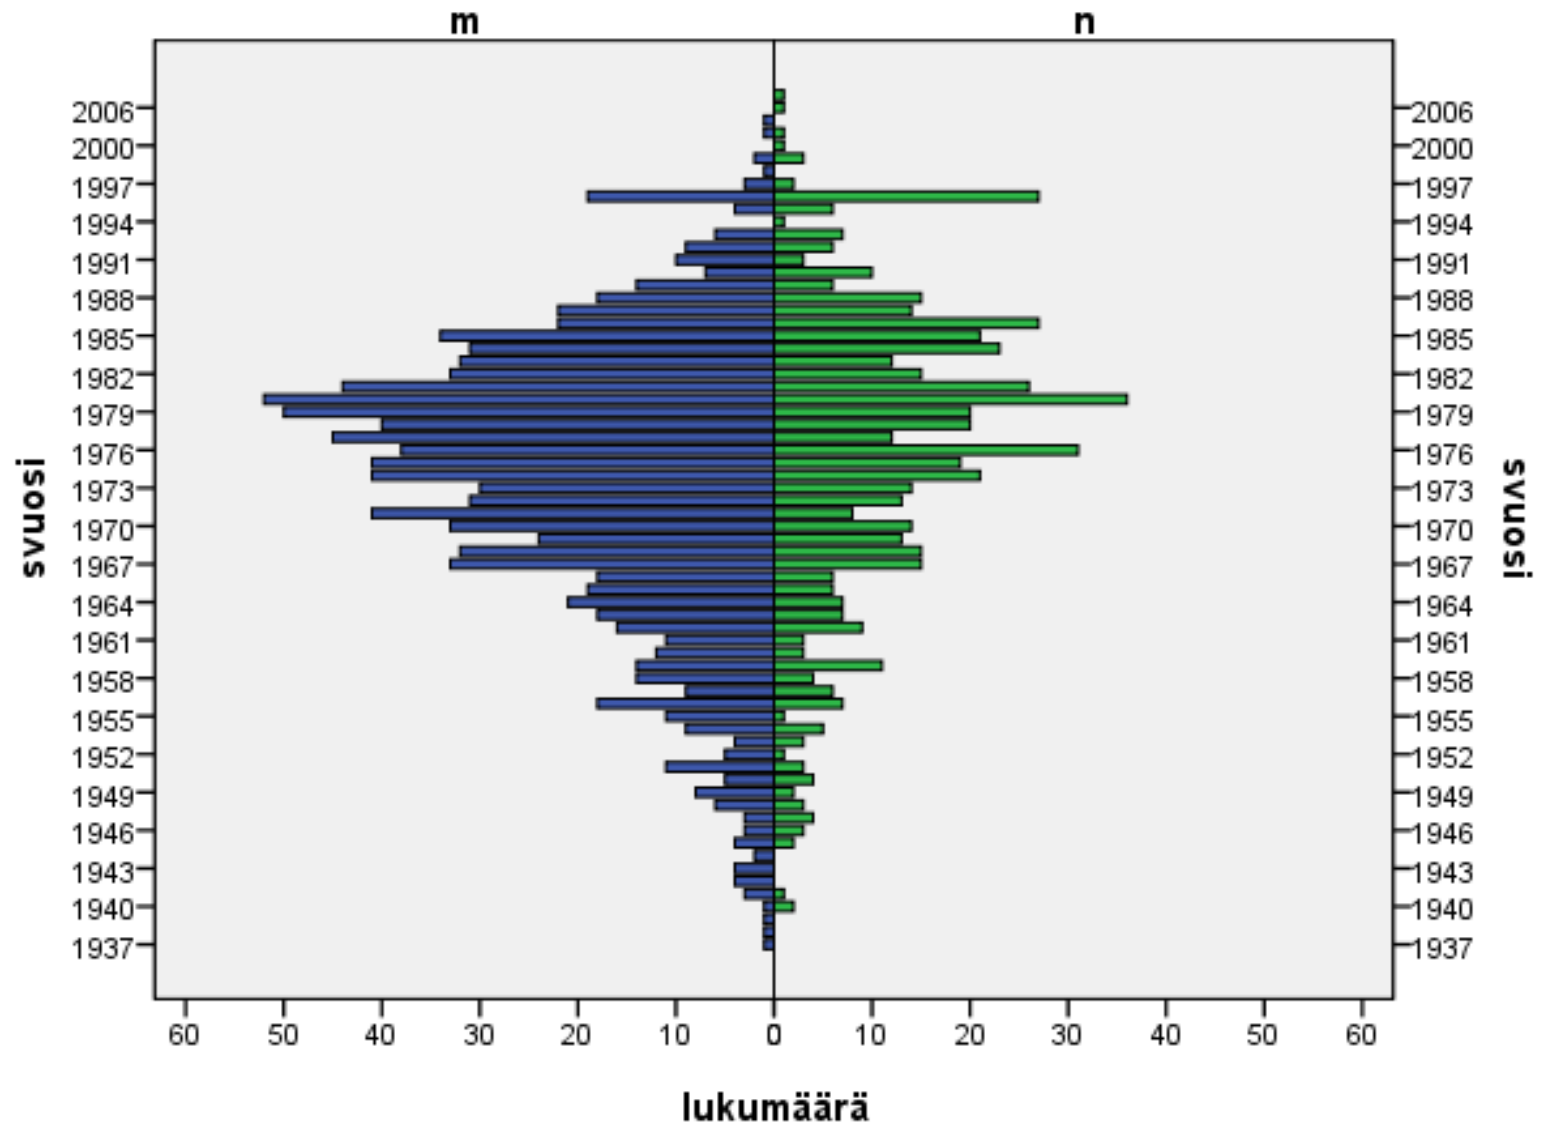

ikäpyramidi sukupuolittain